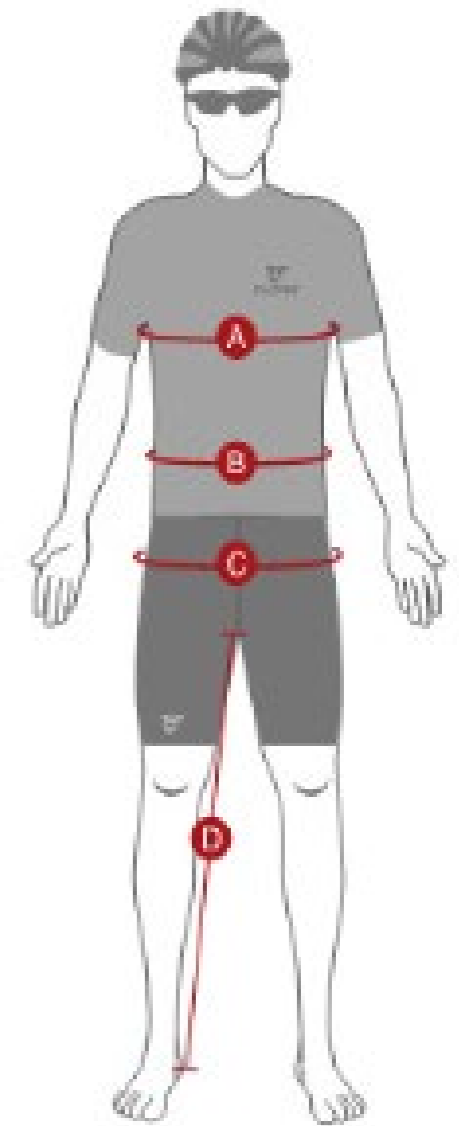

UF

ABB

01. OUTFIT

Trikot, Bibshorts, Socken

DAMEN GRÖSSENTABELLE

EU	34 / XXS	36 / XS	38 / S	40 / M	42 / L	44 / XL	46 / XXL
	cm	cm	cm	cm	cm	cm	cm
Brust / A	-80	81 - 85	85 - 89	89 - 94	94 - 99	99 - 104	105 +
Taille / B	-65	63 - 66	68 - 73	73 - 75	78 - 83	83 - 88	89+
Hüfte / C	-83	84 - 89	89 - 94	94 - 95	98 - 103	103 - 108	109 +
Innenbeinlänge / D	-73	73 - 76	75 - 78	75 - 81	80 - 83	82 - 83	84 +
Körpergrösse	-160	161 - 166	164 - 172	166 - 176	168 - 180	170 - 184	185 +
	kg	kg	kg	kg	kg	kg	kg
Gewicht	-55	55 - 60	60 - 65	65 - 70	70 - 75	75 - 80	80 +

HERREN & UNISEX GRÖSSENTABELLE

EU	44 / XS	46 / S	48 / M	50 / L	52 / XL	54 / XXL	56 / XXXL
	cm	cm	cm	cm	cm	cm	cm
Brust / A	-90	91 - 96	96 - 101	101 - 106	106-111	111 - 117	118 +
Taille / B	-78	79 - 84	84 - 89	89 - 94	94 - 99	99 - 104	105+
Hüfte / C	-88	89 - 94	94 - 98	98 - 102	102 - 107	107 - 112	118 +
Innenbeinlänge / D	-77	77 - 79	79 - 82	82 - 84	84 - 86	85 - 86	86 +
Körpergröße	-169	170 - 173	174 - 182	175 - 186	178 - 190	180 - 194	196 +
	kg	kg	kg	kg	kg	kg	kg
Gewicht	-55	55 - 65	65 - 75	75 - 85	85 - 90	90 - 95	100 +

02. SHIRTS

Sport & Gravel

GRÖSSE	LÄNGE	BRUST	ÄRMELLÄNGE
S	69	78.7 - 86.4	20.6
M	72	89 - 96.5	21.6
L	74	99 - 104	22.6
XL	76	106.7 - 114.3	22.6
2XL	78	116.8 - 122	23.6
3XL	80	124.5 - 129.5	24.4
4XL	82	132 - 137.2	24.4
5XL	83.8	139.7 - 144.8	25