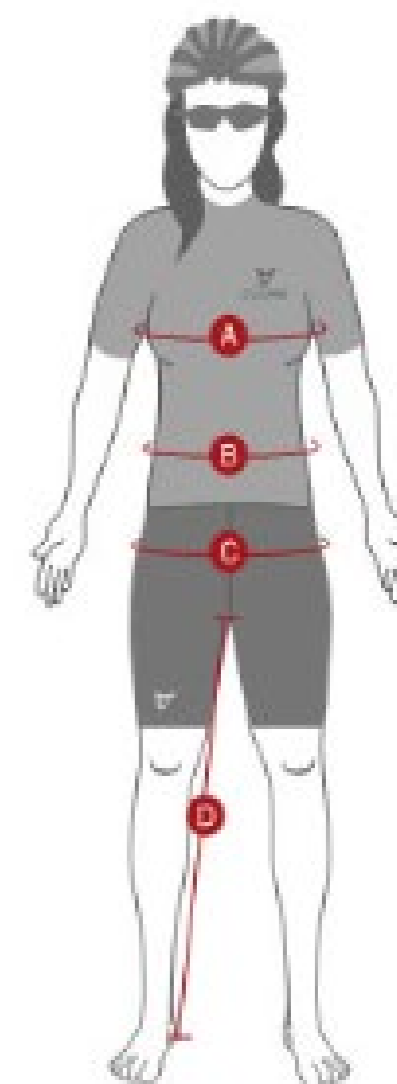

UF

ABB

01. OUTFIT

Trikot, Bibshorts, Socken

DAMEN GRÖSSENTABELLE

EU	34 / XXS	36 / XS	38 / S	40 / M	42 / L	44 / XL	46 / XXL
	cm	cm	cm	cm	cm	cm	cm
Brust / A	-80	81 - 85	85 - 89	89 - 94	94 - 99	99 - 104	105 +
Taille / B	-65	63 - 66	68 - 73	73 - 75	78 - 83	83 - 88	89+
Hüfte / C	-83	84 - 89	89 - 94	94 - 95	98 - 103	103 - 108	109 +
Innenbeinlänge / D	-73	73 - 76	75 - 78	75 - 81	80 - 83	82 - 83	84 +
Körpergrösse	-160	161 - 166	164 - 172	166 - 176	168 - 180	170 - 184	185 +
	kg	kg	kg	kg	kg	kg	kg
Gewicht	-55	55 - 60	60 - 65	65 - 70	70 - 75	75 - 80	80 +

HERREN & UNISEX GRÖSSENTABELLE

EU	44 / XS	46 / S	48 / M	50 / L	52 / XL	54 / XXL	56 / XXXL
	cm	cm	cm	cm	cm	cm	cm
Brust / A	-90	91 - 96	96 - 101	101 - 106	106-111	111 - 117	118 +
Taille / B	-78	79 - 84	84 - 89	89 - 94	94 - 99	99 - 104	105+
Hüfte / C	-88	89 - 94	94 - 98	98 - 102	102 - 107	107 - 112	118 +
Innenbeinlänge / D	-77	77 - 79	79 - 82	82 - 84	84 - 86	85 - 86	86 +
Körpergröße	-169	170 - 173	174 - 182	175 - 186	178 - 190	180 - 194	196 +
	kg	kg	kg	kg	kg	kg	kg
Gewicht	-55	55 - 65	65 - 75	75 - 85	85 - 90	90 - 95	100 +

02. SHIRTS

Sport & Gravel

GRÖSSE	LÄNGE	BRUST	ÄRMELLÄNGE
S	69	78.7 - 86.4	20.6
M	72	89 - 96.5	21.6
L	74	99 - 104	22.6
XL	76	106.7 - 114.3	22.6
2XL	78	116.8 - 122	23.6
3XL	80	124.5 - 129.5	24.4
4XL	82	132 - 137.2	24.4
5XL	83.8	139.7 - 144.8	25